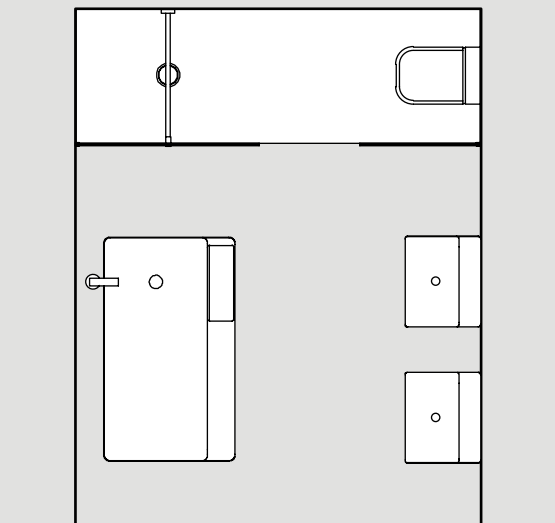

- Marsiglia - washbasins / 2018
  cm 60 x 47 x 16 h
  design LucidiPevere

Sen - taps / 2008
design Gwenael Nicolas, Curiosity

Memory - mirror / 2010
cm ø 70
design Benedini Associati

Dot Line - accessories / 2016
design García Cumini

Marsiglia - bathtub / 2015
cm 149 x 87 x 57,5
design LucidiPevere

Flat D - shower / 2005
design Benedini Associati

Memory - sanitary ware / 2010
design Benedini Associati