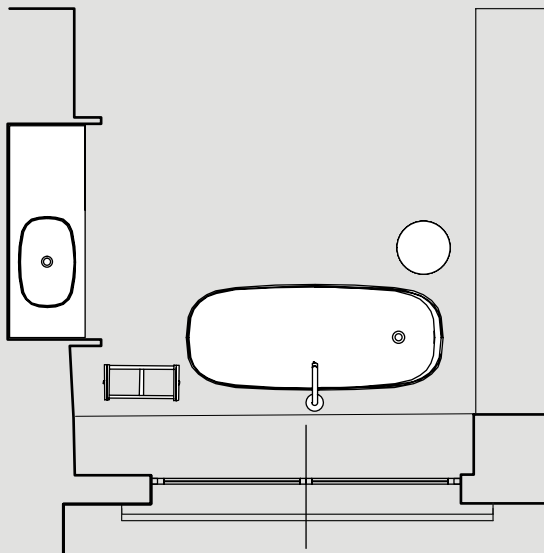

Setting

- Neb - washbasin / 2018
  cm 64 x 42 x 17 h
  design Benedini Associati

Ell - programme / 2015
cm 140 x 50
design Benedini Associati, Andrés Jost
and Diego Cisi

Lato - storage units / 2015
cm 140 x 50 x 20 h
design Benedini Associati

- Fez - taps / 1999
  design Benedini Associati

Solid - mirror / 2014
design Diego Vencato, Marco Merendi

369 - accessories / 2004
design Benedini Associati

Insegna - mirror / 2000
cm 200 x 40 h
design Benedini Associati

- Neb - bathtub / 2018
  cm 170 x 70 x 51 h
  design Benedini Associati