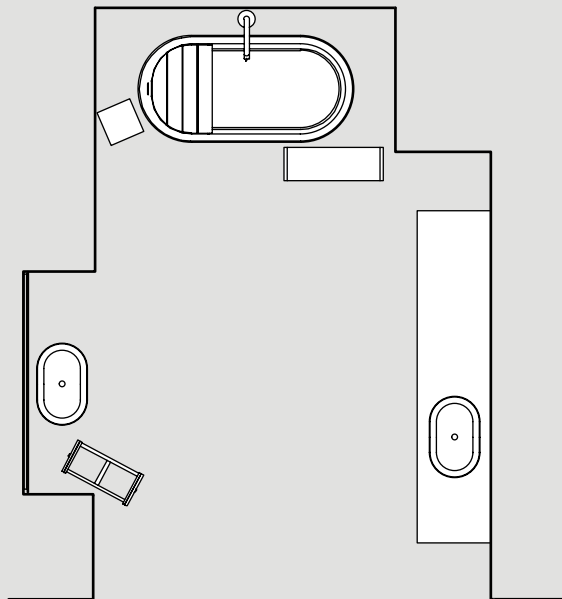

Il contenitore ha cerniere ammortizzate e ripiani interni in vetro fumé. Con una profondità di cm 25 e una larghezza di cm 40, la cassa è disponibile in quattro diverse altezze (60, 80, 100 o 120 cm) con finitura rovere naturale, bruno o scuro o laccata bianca o grigia.

The case has dampened hinges and internal shelves in smoked glass. With a depth of 25 cm and a width of 40 cm, it is available in four different heights (60, 80, 100 or 120 cm) in natural, brown or dark oak finish or white or gray lacquer.

A great companion to DR bathtub.

Setting

- Immersion - washbasin / 2018
cm 60 x 40 x 17 h
design Neri & Hu

Flat XL - countertop / 2002
cm 220 x 50 x 6 h
design Benedini Associati

Lato - storage units / 2015
cm 140 x 50 x 40 h
design Benedini Associati